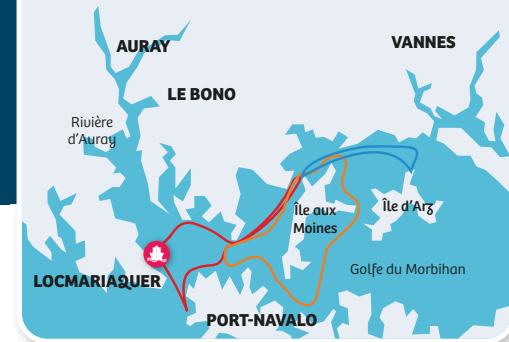

GOLFE DU MORBIHAN

départs de Locmariaquer

Golfe du Morbihan
départs de Locmariaquer

PRINTEMPS / AUTOMNE

Du 4 avril au 5 juillet et du 29 août au 2 octobre
Après le 2 octobre : nous consulter

Horaires susceptibles d'être annulés ou modifiés selon les marées.

• Croisière sans escale

Jour	Départ	Retour	Circuits
Sam. Dim	9 h 40	12 h 30	●+●
Sam. Dim.	14 h 35	17 h 35	●+●
Mercredi	15 h 00	17 h 05	●+●

Adulte : 25,90 € • 13/25 ans : 21,40 € • 4/12 ans : 17,90 € • 1/3 ans : 3,10 €

• Croisière sur le Golfe + escale 1 île (Île d'Arg ou Île aux Moines)

Jour	Départ	Île d'Arg	Île aux Moines	Retour	Circuits
Mercredi	9 h 00	-	10 h 30 à 16 h 15	17 h 05	●+●
Sam. Dim	9 h 40	11 h 15 à 16 h 15	11 h 45 à 16 h 45	17 h 35	●+●
Mar. Mer. Ven. Dim.	11 h 00	-	12 h 30 à 16 h 15	17 h 05	●+●