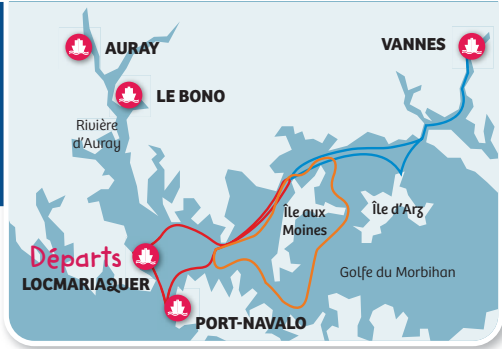

# GOLFE DU MORBIHAN

départs de Locmariaquer

Croisières  
commentées

- **Croisière sans escale**

uniquement le mercredi

Départ	Retour	Circuits
15 h	17 h 05	●+●
Adulte : 24,60 € • 13/25 ans : 20,40 € • 4/12 ans : 17 €		

- **Croisière sur le Golfe + escale 1 île** (île aux Moines)

les mardis, mercredis, jeudis, vendredis et dimanches

Départ	Île aux Moines	Retour	Circuits
11 h	12 h 30 à 16 h 15	17 h 05	●+●
Adulte : 26,80 € • 13/25 ans : 23,10 € • 4/12 ans : 17 €			

voir page 34

Golfe du Morbihan  
départs de Locmariaquer

**ÉTÉ**  
Du 4 juillet au 31 août

Horaires susceptibles d'être annulés  
ou modifiés selon les marées.

• **Croisière sur le Golfe + escale 1 île** (Île aux Moines)  
tous les jours sauf le samedi

Départ	Île aux Moines	Retour	Circuits
10 h	12 h 15 à 17 h	17 h 45	⦿+⦿+⦿
11 h 15	12 h 45 à 17 h		⦿+⦿
14 h 15	16 h à 17 h		⦿+⦿+⦿